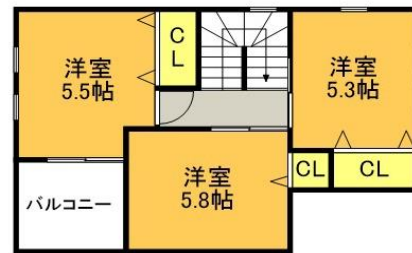

わんちゃん・ねこちゃんと暮らせるテラスハウス♪
家電プレゼントキャンペーン中！！

3LDK
テラスハウス

80,000円

グレイス鯉田

空室状況

状況	号室	賃料
即入居可	1号棟1	80,000円
即入居可	1号棟2	80,000円
即入居可	1号棟3	80,000円
即入居可	1号棟4	80,000円
即入居可	5号棟2	80,000円
即入居可	5号棟3	80,000円
即入居可	6号棟2	80,000円

上記は令和4年9月22日現在の空室状況です。最新の情報については、お問い合わせください。

- エアコン
- 追い焚き
- シャンプードレッサー
- 犬・猫飼育可
- バス・トイレ別
- 室内洗濯機置き場
- システムキッチン
- ガスキッチン
- クローゼット
- 温水洗浄暖房便座
- バルコニー
- TVインターフォン

アパートの上下階の音が
気になる・・・
そんな方にオススメの間
取りです・

[2階]

[1階]

筑豊本線

鯉田 駅

徒歩	8分	その他 交通機関	
所在地	福岡県飯塚市鯉田1383-16		
構造規模	構造・規模	木造	2階建
	専有面積	77,42m²	
	築年月	2022年4月	
契約条件	部屋向き		
	★共益費	5,000円	
	★駐車場代	2台込み	
	★町費		
	★水道料	実費	
	★住宅保険料	900円	
	★安心サポート	660円	
	★雑費		
	敷金/礼金	0ヶ月 / 1ヶ月	
	更新事務手数料	10,000円 (税別)	
必須事項	契約期間	2年	
	保証会社加入料	月額80%	
	鍵交換代		
	退去時清掃費		
★は毎月お支払いいただく費用です			

※間取りにつきましては現況優先となります。※短期解約違約金：2年未満の解約は賃料の1ヶ月分